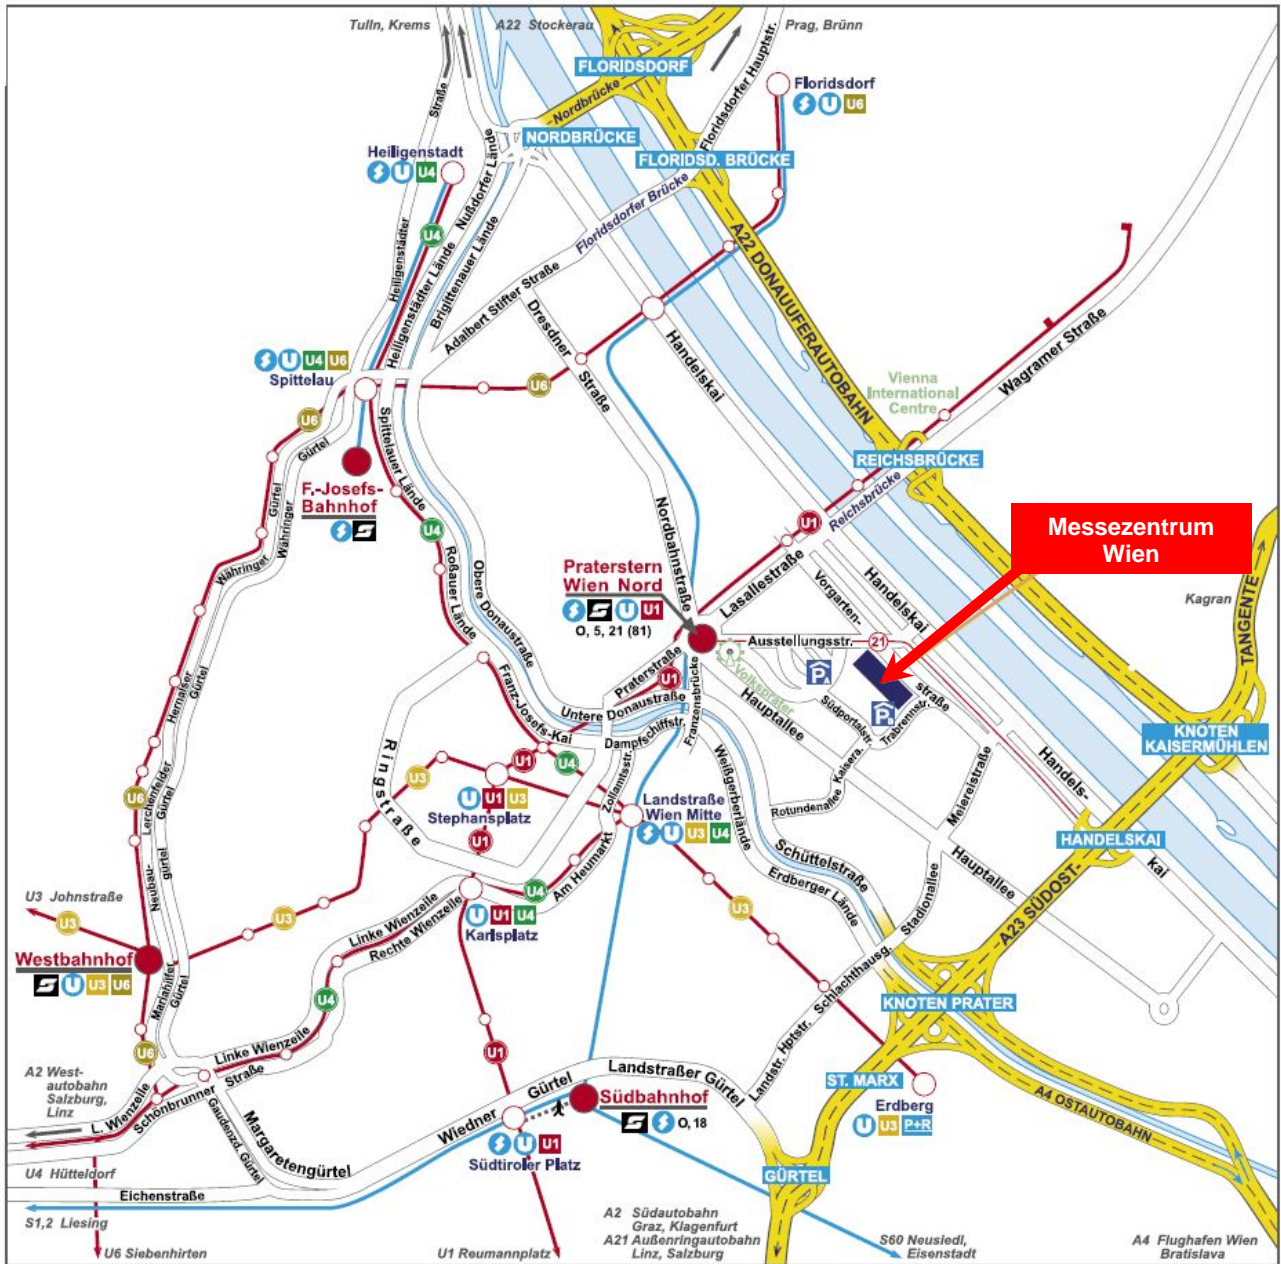

Zufahrtsplan Messezentrum Wien

Messezentrum Wien und Congress Center